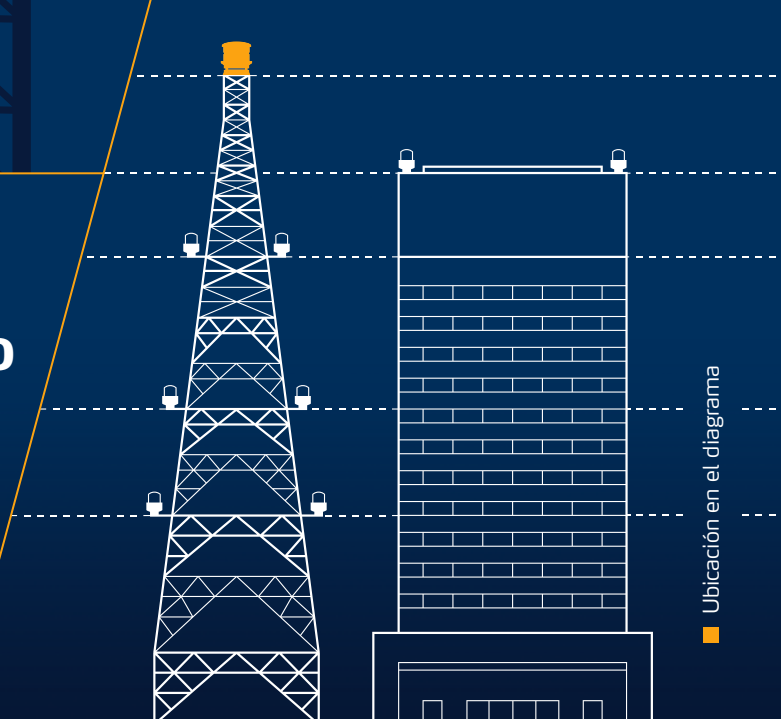

Ubicación en el diagrama