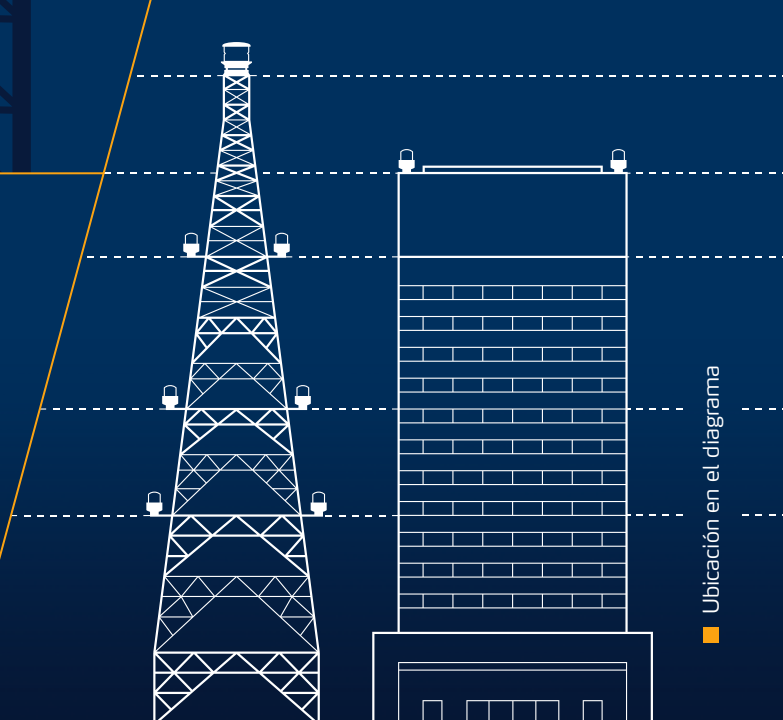

Ubicación en el diagrama