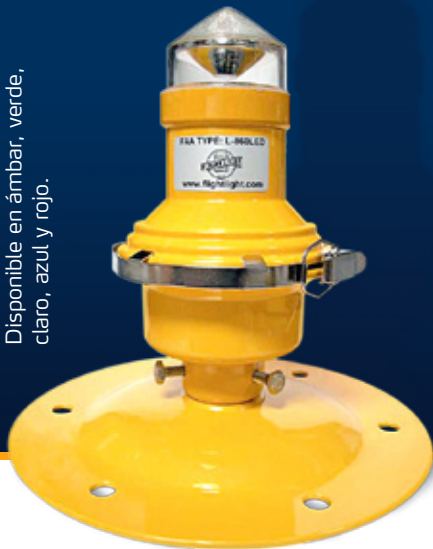

*Base no incluida.
Disponible en ámbar, verde,
claro, azul y rojo.

UNIDAD PERIMETRAL ELEVADA DE LED (FATO)* Modelo HL-860

Ubicación en el helipuerto

Unidad perimetral embutida de iluminación FAA L-861T para delimitar la FATO con lente claro (según la norma vigente), foco de LED de 8w.