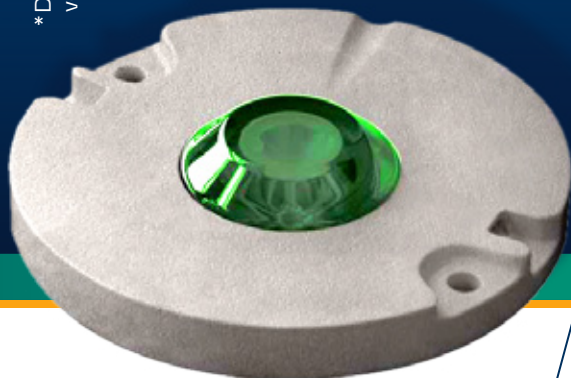

* Disponible en ámbar,
verde y claro.

UNIDAD PERIMETRAL EMBUTIDA (FATO Y TOLF)*

Modelo ZA292

Recomendado por **ATG**

Unidad perimetral embutida de iluminación omnidireccional para delimitar la FATO con lente claro (según la norma vigente) o delimitar el círculo de la TOLF con lente verde (según la norma vigente). Foco de LED de 4-6w. Incluye base circular para embutir en la plataforma.